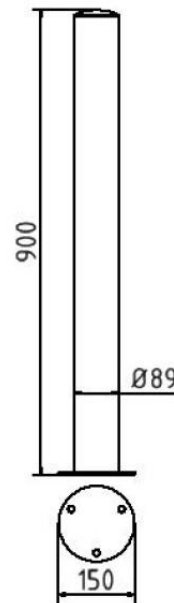

Artikelnummer: 4089P

Artikel: Edelstahlpfosten Ø 89 mm, ortsfest, für Dübelbefestigung mit Bodenplatte Ø 150 x 6 mm, ohne Verschluss, ohne Öse

Technische Daten:

Material: Edelstahl

Gewicht: 5,50 kg/St

Beschreibung:

Edelstahlpfosten Ø 89 mm Überflur ca. 900 mm geschliffen, ortsfest, für Dübelbefestigung mit Bodenplatte Ø 150 x 6 mm, ohne Verschluss, ohne Öse